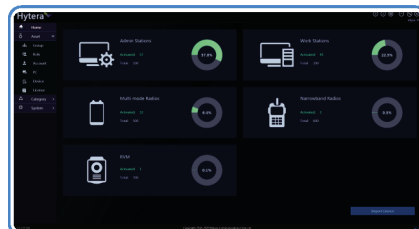

Hytera SmartMDM

Hytera Smart Mobile Device Management (MDM) sfrutta appieno la capacità della banda larga per amministrare le radio avanzate multi modo. Tramite le reti a banda larga, questa soluzione si occupa di gestire la programmazione, gli aggiornamenti, il controllo delle autorizzazioni e il backup dei dati.

- Programmazione ed aggiornamento efficienti
- Analisi dati sicura ed efficiente
- Programmazione OTAP