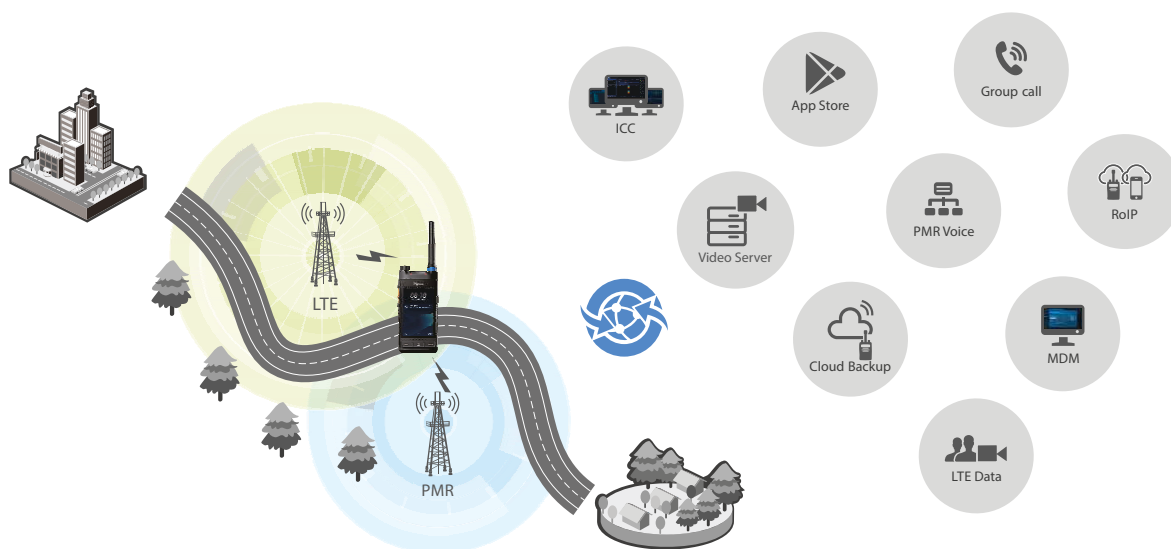

## Il ponte tra banda stretta e banda larga

Le radio HYTERA PMR-LTE sono una rivoluzione nel mondo delle comunicazioni professionali. Sono le prime a vantare questa tecnologia innovativa che si distingue per essere una vera piattaforma di convergenza tra le comunicazioni critiche e i servizi dati a larga banda LTE.

Disponibili sia in modalità DMR che TETRA, combinano le comunicazioni a banda stretta di importanza strategica con la banda disponibile nei sistemi LTE. Il PMR (DMR o TETRA) è la soluzione ideale per le comunicazioni voce, quali chiamate di gruppo e d'emergenza. La tecnologia LTE/4G garantisce servizi dati ad alta velocità e una moltitudine di applicazioni.

Il portatile LTE multi-modo interconnette le due tecnologie e crea una soluzione convergente che permette agli utenti di godere del meglio dei due mondi.

Che si tratti di trasmissione dati macchina-macchina (M2M) o condivisione di immagini e streaming video dal campo, o di interrogare un database e navigare online, il portatile Hytera multi-modo offre funzionalità avanzate e comunicazioni flessibili.

La convergenza su un solo dispositivo consente al personale di avere un unico apparato per accedere al meglio della tecnologia voce e dati.