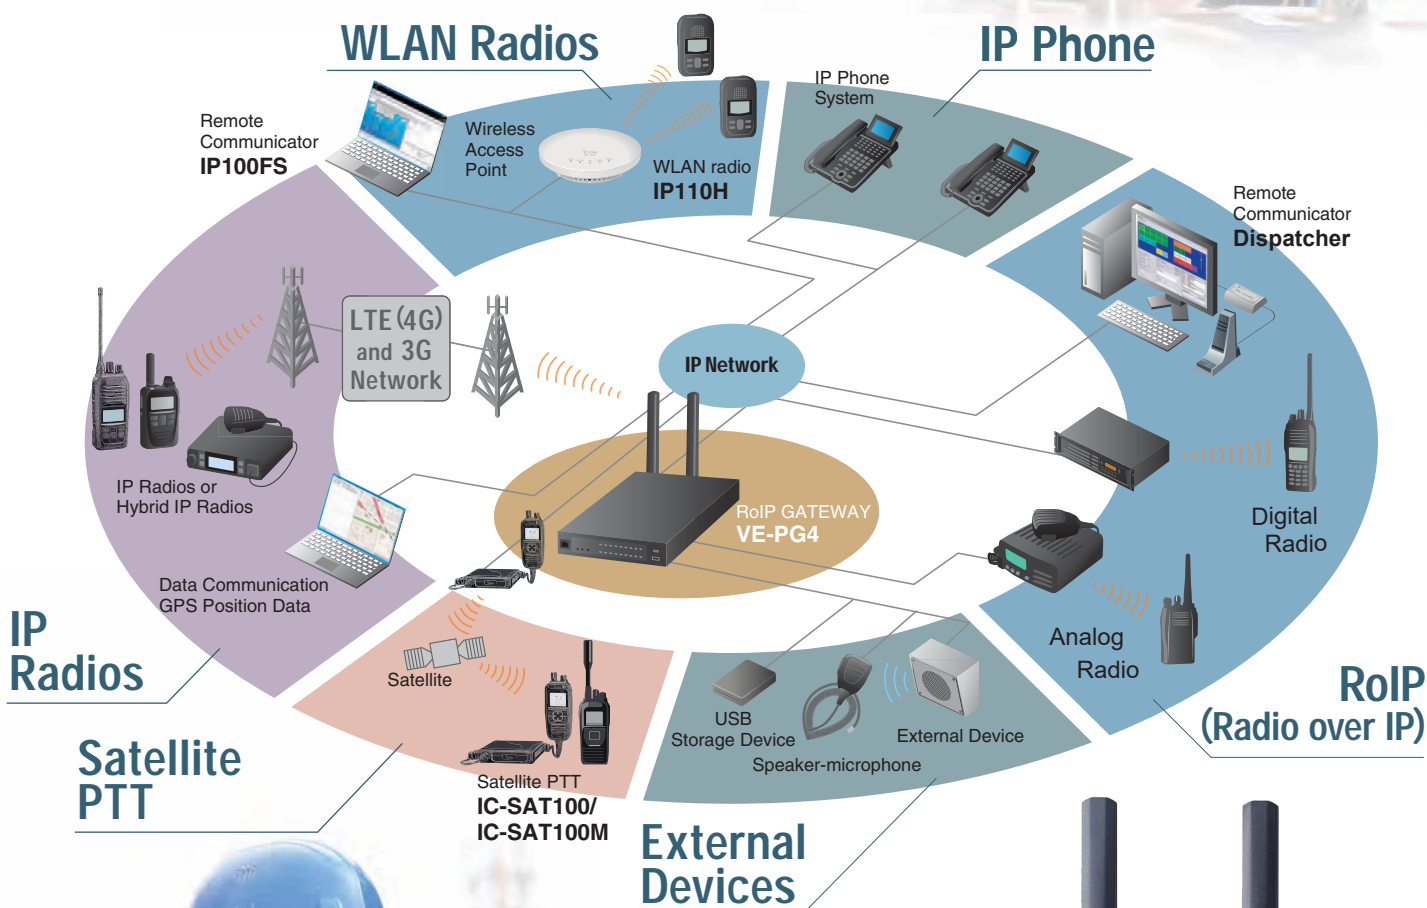

Sistema Radio WLAN e RoIP Gateway

Ricetrasmittenti wireless LAN funzionanti su rete WiFi (2.4 / 5GHz) con funzione di sicurezza

Allarme Uomo a Terra e Uomo Solo

Compatibile con ICOM IP Advanced Radio System

IP110H

Istantaneamente in contatto con il team con la semplice pressione del pulsante PTT (Push-To-Talk) ora anche in Full Duplex con la funzione TalkListen™ simultanea

- Chiamate individuali, di gruppo e telefoniche
- Rilevamento movimento/stazionario
- Bluetooth, Vibracall, Voice recorder
- Ricezione messaggi di testo (funzione cercapersone)
- Localizzazione indoor

Talk Listen™
Simultaneous

Communication Links

VE-PG4

Radio Controller
Gateway RoIP & SIP PBX