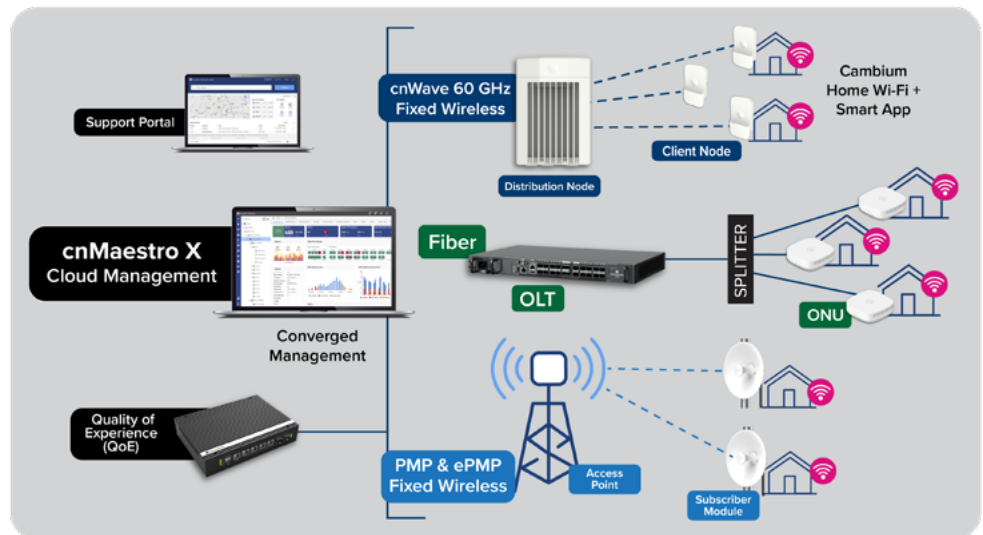

Cloud Management & Analytics

Gestione semplificata, centralizzata e convergente

- Gestione a un unico pannello di controllo per fibra, fixed wireless e Wi-Fi
- Opzioni cloud o on-premise
- Supporto avanzato

Massimizzate le vostre opzioni

Solo Cambium Networks offre la possibilità di scegliere la tecnologia più adatta al vostro caso aziendale e un'unica rete convergente gestita centralmente attraverso un unico pannello di gestione

- Fixed wireless cnWave™
- Combo PON fibra
- PMP 450 o ePMP™ fisso senza fili

Aumentate l'efficienza operativa sfruttando l'automazione intelligente in tutti i processi. È come avere il vostro miglior tecnico per ogni attività di installazione, aggiornamento e provisioning. Spesso il tempo a disposizione non è sufficiente e i tecnici qualificati sono difficili da trovare: l'automazione è la chiave del successo.