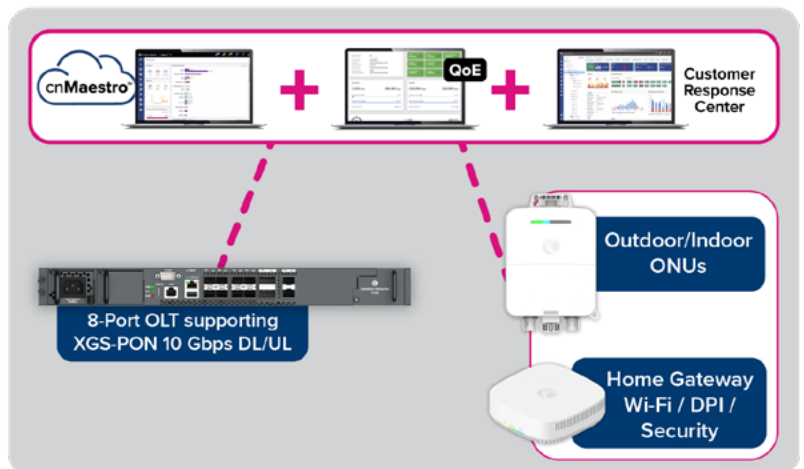

Semplificate le operazioni con un unico pannello di controllo

Provate una soluzione completa, all-in-one, che integra la tecnologia in fibra con il fixed wireless con e senza licenza, il Wi-Fi e la Quality of Experience (QoE), il tutto gestito attraverso un unico sistema. Progettata per soddisfare le vostre esigenze di rete, questa soluzione convergente offre ai vostri clienti un'esperienza senza soluzione di continuità, con prestazioni affidabili e funzionalità facili da gestire e implementare. Potete fidarvi del nostro impegno verso l'eccellenza e la convenienza per aiutarvi a raggiungere i vostri obiettivi di rete.

Pannello di controllo OLT (Optical Line Terminal)

Crescere con affidabilità

Massimizzate le vostre opzioni con i sistemi multi-Gigabit XGS-PON, Gigabit GPON o una combinazione simultanea di entrambi sulla stessa porta con Combo PON. La piattaforma è basata su standard, una scelta eccellente per le implementazioni “greenfield” o per gli aggiornamenti GPON, se abbinata ad altri OLT/ONT basati su standard.

Pianificare e distribuire con facilità

Implementate la vostra rete in fibra con maggiore flessibilità con ONT XGS o GPON per interni o utilizzando gli innovativi ONT XGS e GPON alimentati da PoE per esterni. Aggiornate i vostri clienti dal wireless Cambium alla fibra utilizzando la stessa alimentazione.

Gestione intuitiva

La gestione di cnMaestro X sblocca una piattaforma integrata di fibra, Wi-Fi e Quality of Experience (QoE) insieme a fixed wireless con e senza licenza, il tutto gestito attraverso un unico pannello di controllo ospitato in sede o nel cloud. Progettato tenendo conto delle vostre esigenze di rete, cnMaestro offre un’esperienza di assistenza clienti integrata e senza soluzione di continuità, aumentando la soddisfazione degli utenti finali e riducendo i costi di gestione.