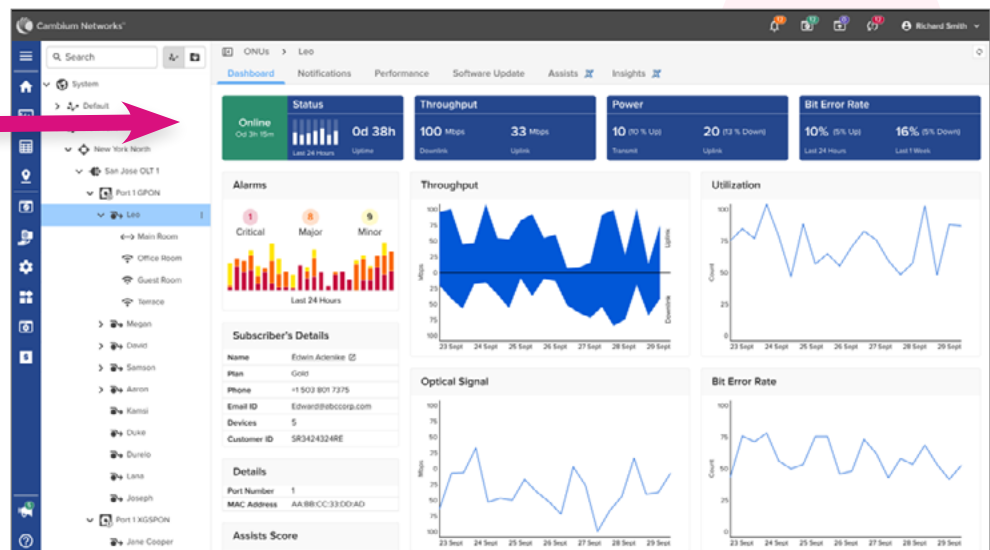

“La gestione complessa della rete e le ampie impostazioni di provisioning degli elementi consumano notevoli risorse tecniche. La semplificazione della gestione della rete con una rete convergente e l’ottimizzazione degli elementi di rete per l’efficienza delle applicazioni consentono ai service provider di disporre di una strategia IT più snella ed economica.”

Chris DePuy, cofondatore e analista, 650 Group

Flusso di lavoro per la risoluzione dei problemi relativi a fibra, fixed wireless e Wi-Fi domestico attraverso un portale di assistenza.

Vista del pannello di controllo ONU

Cambium Networks™

Connectivity That Just Works.

USA Headquarters

3800 Golf Road, Suite 360
Rolling Meadows, IL 60008

+1 888 863 5250

USA Thousand Oaks Office

2545 Hillcrest Dr, Suite 220
Thousand Oaks, CA 91320

USA San Jose Office

2590 N. 1st Street, Suite 220
San Jose, CA 95131

India Office

Cambium Networks Consulting
Private Ltd
5th Floor, Quadrant 1, Umiya
Business Bay, Tower 2,
Outer Ring Road,
Kadubisenahalli, Varthur Hobli
Road, Bangalore East

+91 80 67333100

UK Office

Unit B2, Linhay Business Park
Eastern Road Ashburton,
United Kingdom, TQ13 7UP

+44 1364 655500

Informazioni su Cambium Networks

Cambium Networks consente a service provider, aziende, organizzazioni industriali e governi di offrire esperienze digitali eccezionali e connettività dei dispositivi, con un'economia convincente. La nostra piattaforma ONE Network semplifica la gestione delle tecnologie a banda larga cablate e wireless e delle tecnologie di rete di Cambium Networks. I nostri clienti possono concentrare le loro risorse sulla gestione del business piuttosto che sulla rete. Offriamo una connettività che, semplicemente, funziona.

Advantec Srl

Via Caduti per la Libertà, 13
10060 Pinasca TO - Italy
Tel. +39 0121326770

info@advantec.it - www.advantec.it

cambiumnetworks.com