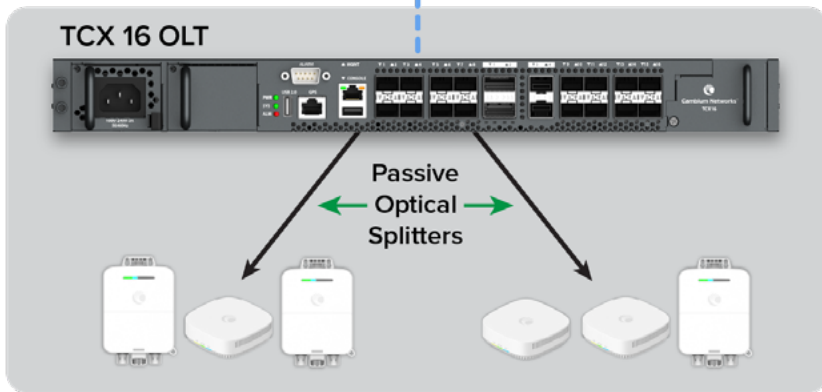

Aggiungete la fibra a prova di futuro (XGS-PON) insieme a GPON alla vostra rete fixed wireless. Sfruttate una vera soluzione ibrida wireless e in fibra con la più recente tecnologia multi-gigabit per soddisfare al meglio le vostre esigenze aziendali. Le soluzioni Combo PON di Cambium Networks si integrano perfettamente con la gestione cloud di cnMaestro™ X e con le nostre pluripremiate soluzioni fixed wireless, Wi-Fi indoor/outdoor e di sicurezza. Internet service provider e managed service provider possono scegliere le tecnologie che meglio si adattano alle esigenze del loro business e implementare Cambium ONE Network, che ottimizza l'utilizzo aziendale con un basso Total Cost of Ownership.

Semplificate le operazioni con un unico pannello di controllo

Provate una soluzione completa, all-in-one, che integra la tecnologia in fibra con il fixed wireless con e senza licenza, il Wi-Fi e la Quality of Experience (QoE), il tutto gestito attraverso un unico sistema. Progettata per soddisfare le vostre esigenze di rete, questa soluzione convergente offre ai vostri clienti un'esperienza senza soluzione di continuità, con prestazioni affidabili e funzionalità facili da gestire e implementare. Potete fidarvi del nostro impegno verso l'eccellenza e la convenienza per aiutarvi a raggiungere i vostri obiettivi di rete.

Pannello di controllo OLT (Optical Line Terminal)

Crescere con affidabilità

Massimizzate le vostre opzioni con i sistemi multi-Gigabit XGS-PON, Gigabit GPON o una combinazione simultanea di entrambi sulla stessa porta con Combo PON. La piattaforma è basata su standard, una scelta eccellente per le implementazioni “greenfield” o per gli aggiornamenti GPON, se abbinata ad altri OLT/ONT basati su standard.